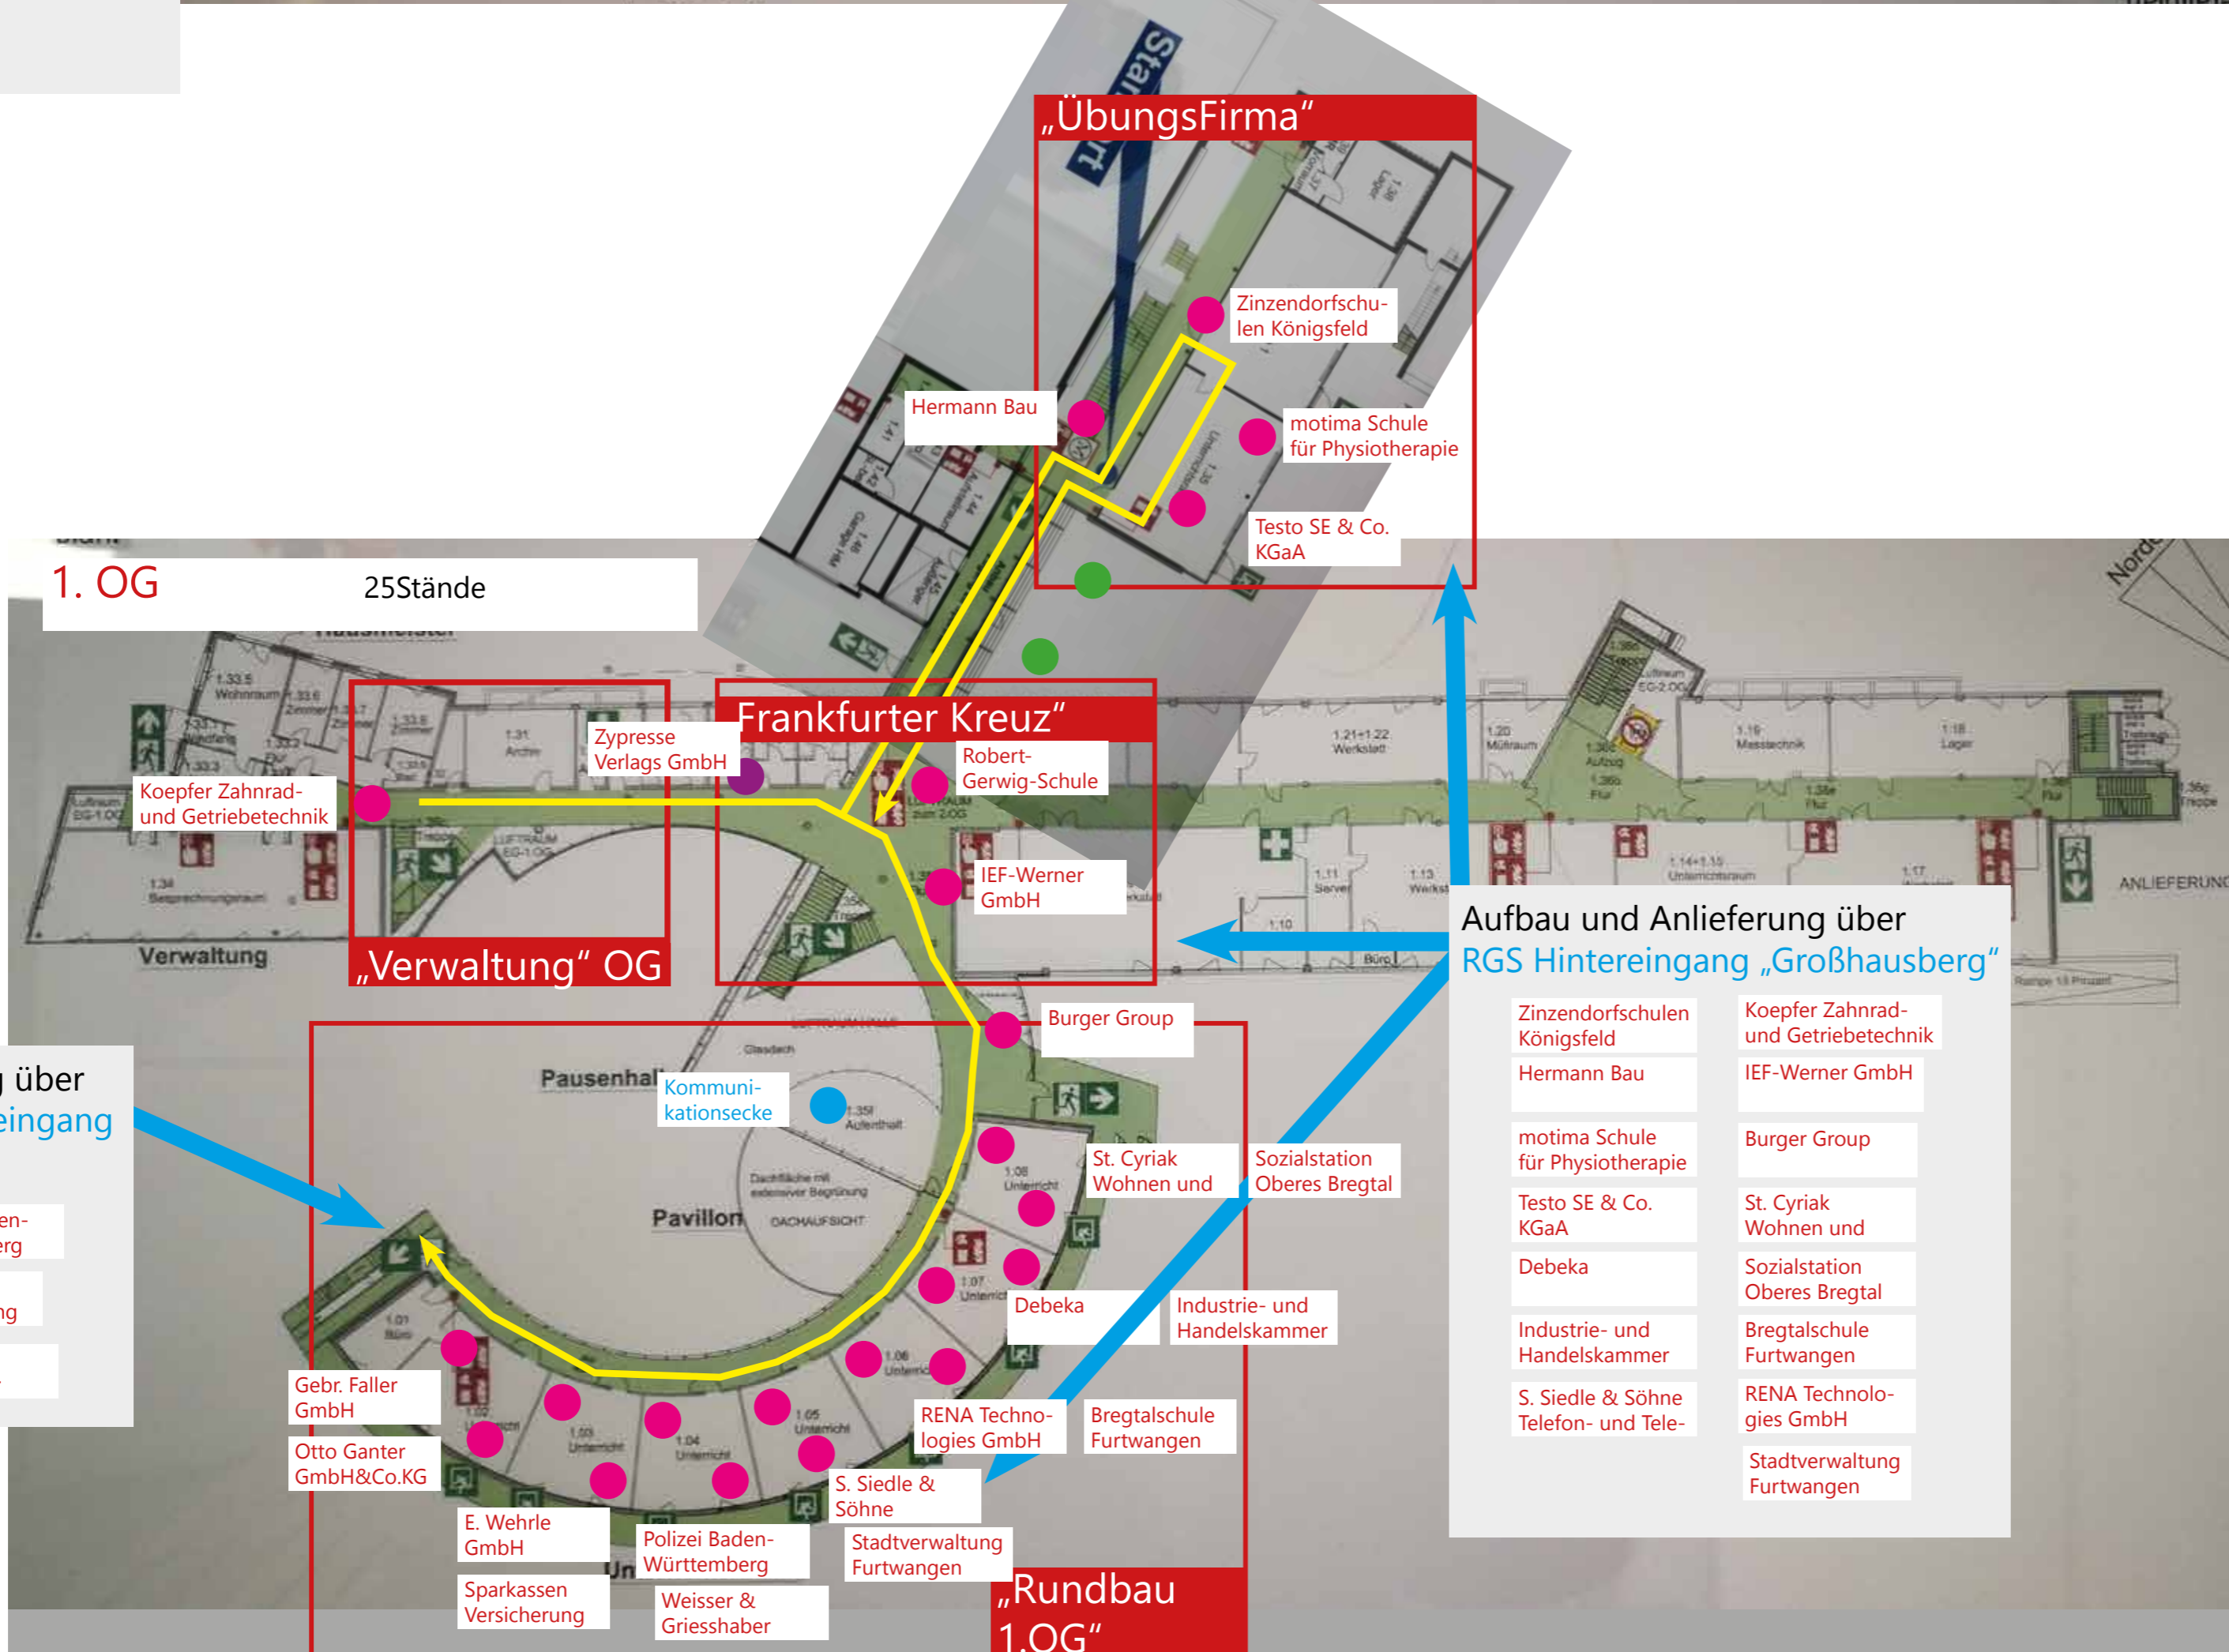

Berufsbildungsmesse Furtwangen BBM

Messestandverteilung

an der Robert-Gerwig-Schule Furtwangen
07.05.2022, 9-13Uhr

Übersicht über Wegeführung und Messestandverteilung (08.04.2022)

- Einbahn-Rundgang für Besucher
- Eingang für Besucher über RGS Haupteingang (Engelgrund SKIF Seite)
- > Ausgang der Besucher über Notausgang zur Sporthallen (Engelgrund „SKIF Seite“)

Einbahn - Rundgang

- verwendbare Infostände/ RollUps/ Banner / Ausstellungsstücke im Außenbereich
- Info/Messestände der Betriebe mit Personal
- Info/Messestände der Betriebe ohne Personal (z.B. nur Info Roll Up)
- „Messe-Support“

- RGS Haupteingang ins Foyer
- RGS Haupteingang über Feuertreppe ins 1./2.OG
- RGS Sporthalle

über Großhausberg Seite:

- RGS oberer u. unterer Hintereingang
- > wird ausgeschildert

Parken am Samstag:

für Aussteller und Messestandpersonal:

- Parkplatz der Firma Wehrle
- Schulparkplatz RGS Hintereingang „Großhausberg“

für Besucher:

- Schulparkplatz am Engelgrund

1.OG

Aufbau und Anlieferung über Engelgrund RGS Haupteingang „Feuertreppe Innenhof“