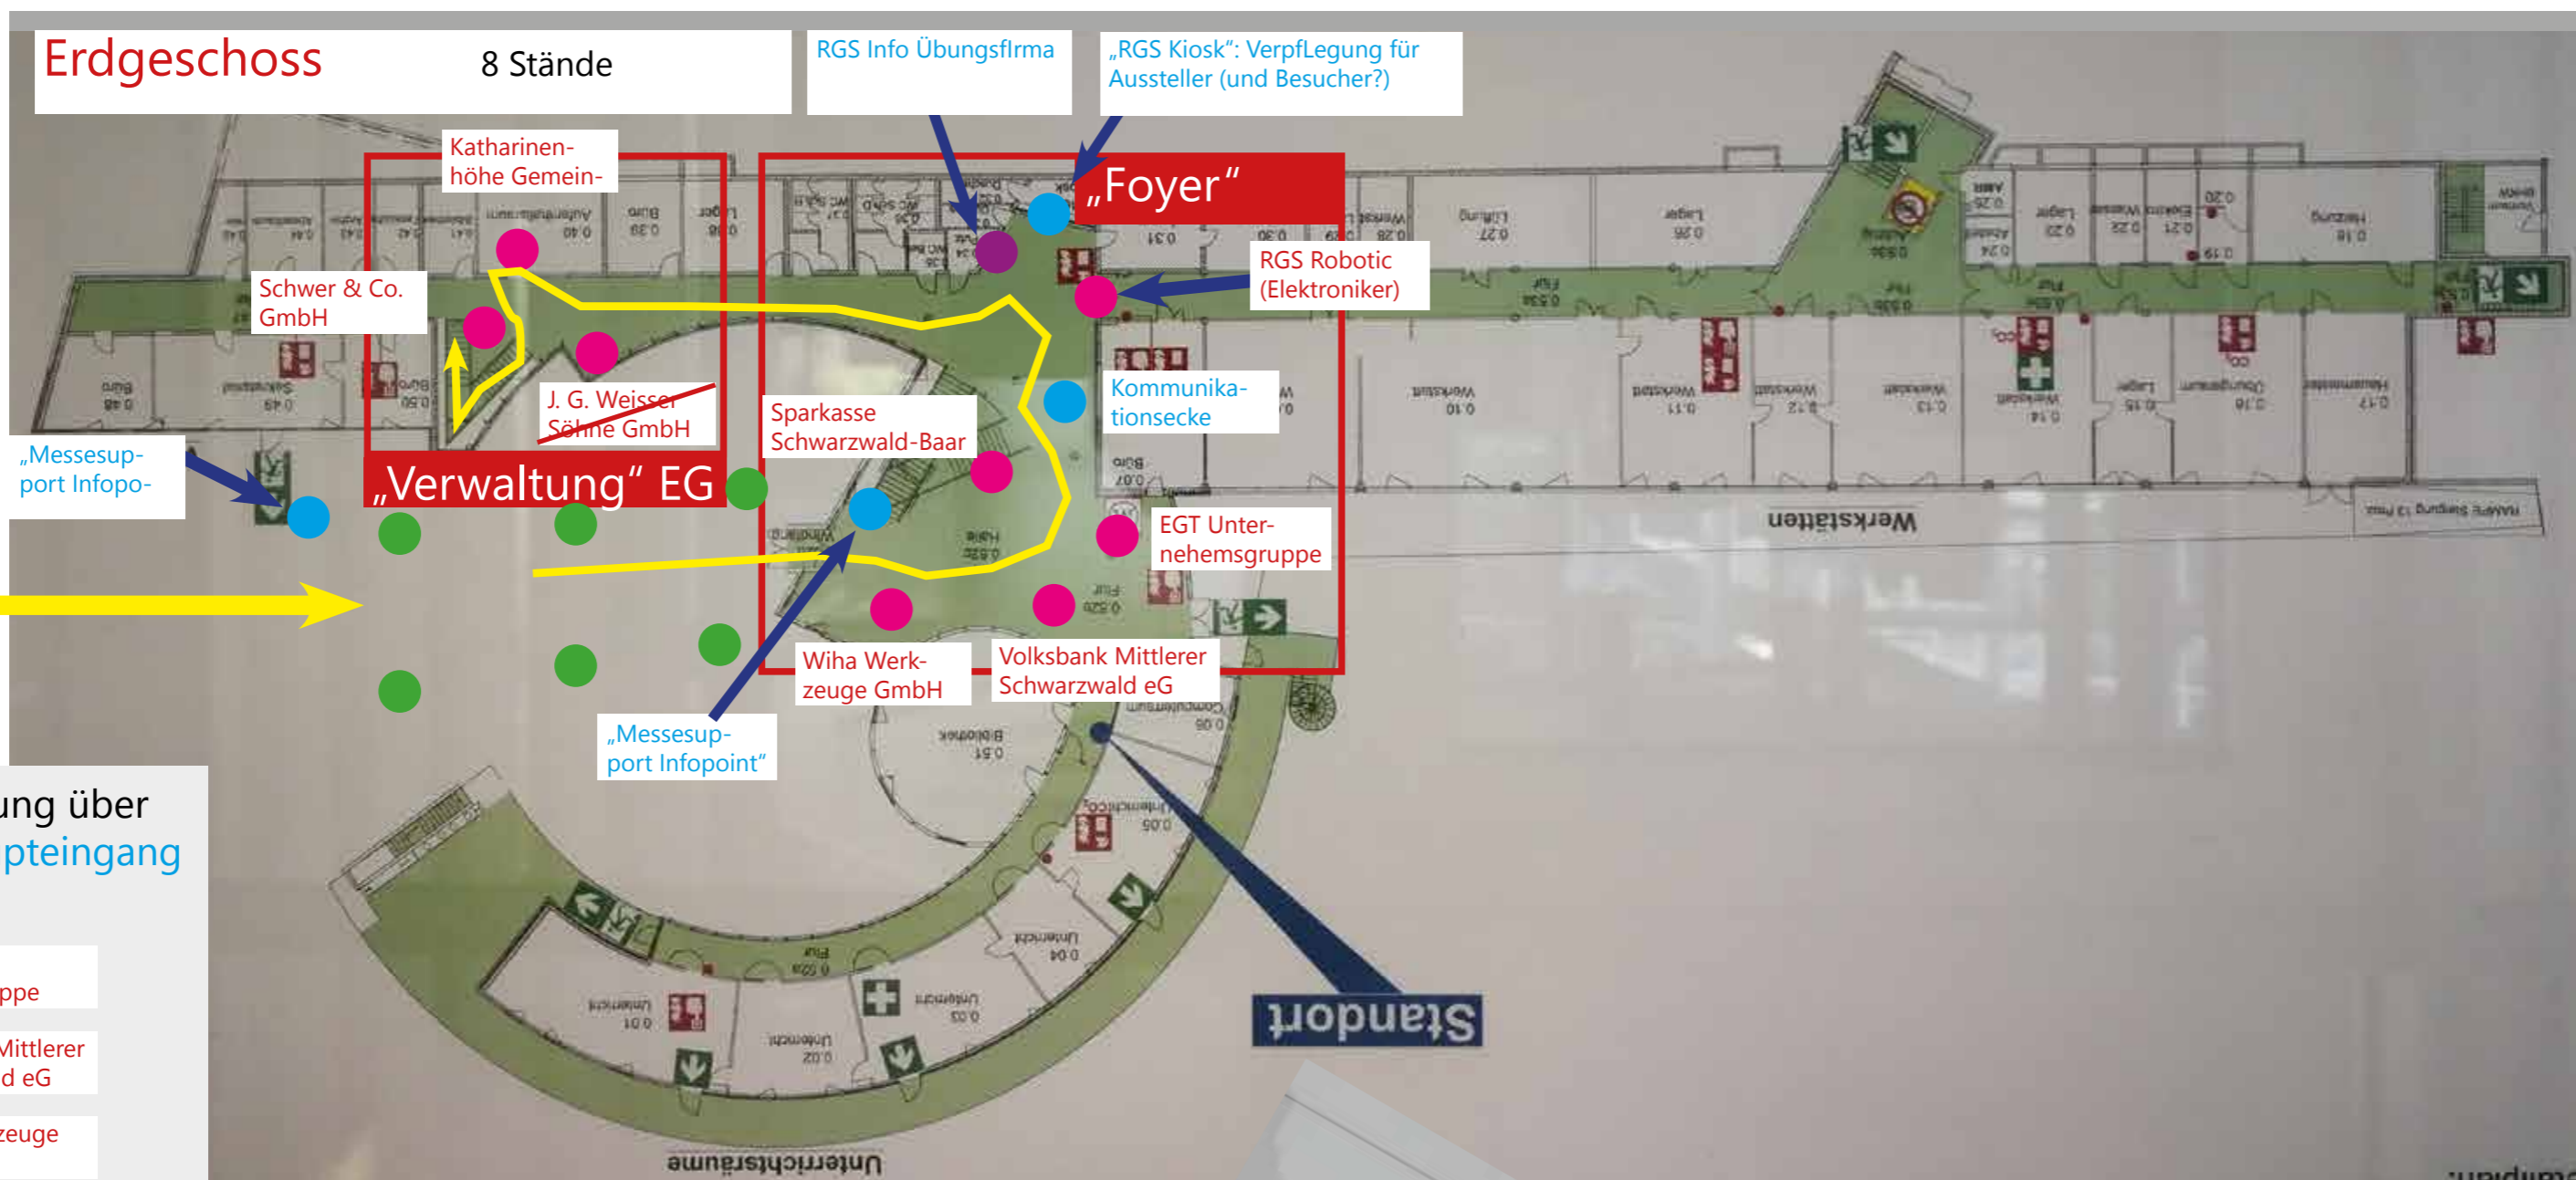

Berufsbildungsmesse Furtwangen BBM

Messestandverteilung

an der Robert-Gerwig-Schule Furtwangen
07.05.2022, 9-13Uhr

Übersicht über Wegeführung und Messestandverteilung (08.04.2022)

- Einbahn-Rundgang für Besucher
- Eingang für Besucher über RGS Haupteingang (Engelgrund SKIF Seite)
- > Ausgang der Besucher über Notausgang zur Sporthallen (Engelgrund „SKIF Seite“)

EG

Haupteingang Schulhof

Aufbau und Anlieferung über Engelgrund RGS Haupteingang Innenhof

Katharinenhöhe Gemeinnützige	EGT Unternehmensgruppe
Schwer & Co. GmbH	Volksbank Mittlerer Schwarzwald eG
J. G. Weisser Söhne GmbH	Wiha Werkzeuge GmbH
Sparkasse Schwarzwald-Baar	

Einbahn - Rundgang

- verwendbare Infostände/ RollUps/ Banner / Ausstellungsstücke im Außenbereich
- Info/Messestände der Betriebe mit Personal
- Info/Messestände der Betriebe ohne Personal (z.B. nur Info Roll Up)
- „Messe-Support“

- Parkplatz der Firma Wehrle
- Schulparkplatz RGS Hintereingang „Großhausberg“

für Besucher:

- Schulparkplatz am Engelgrund

1.OG

Aufbau und Anlieferung über Engelgrund RGS Haupteingang „Feuertreppe Innenhof“