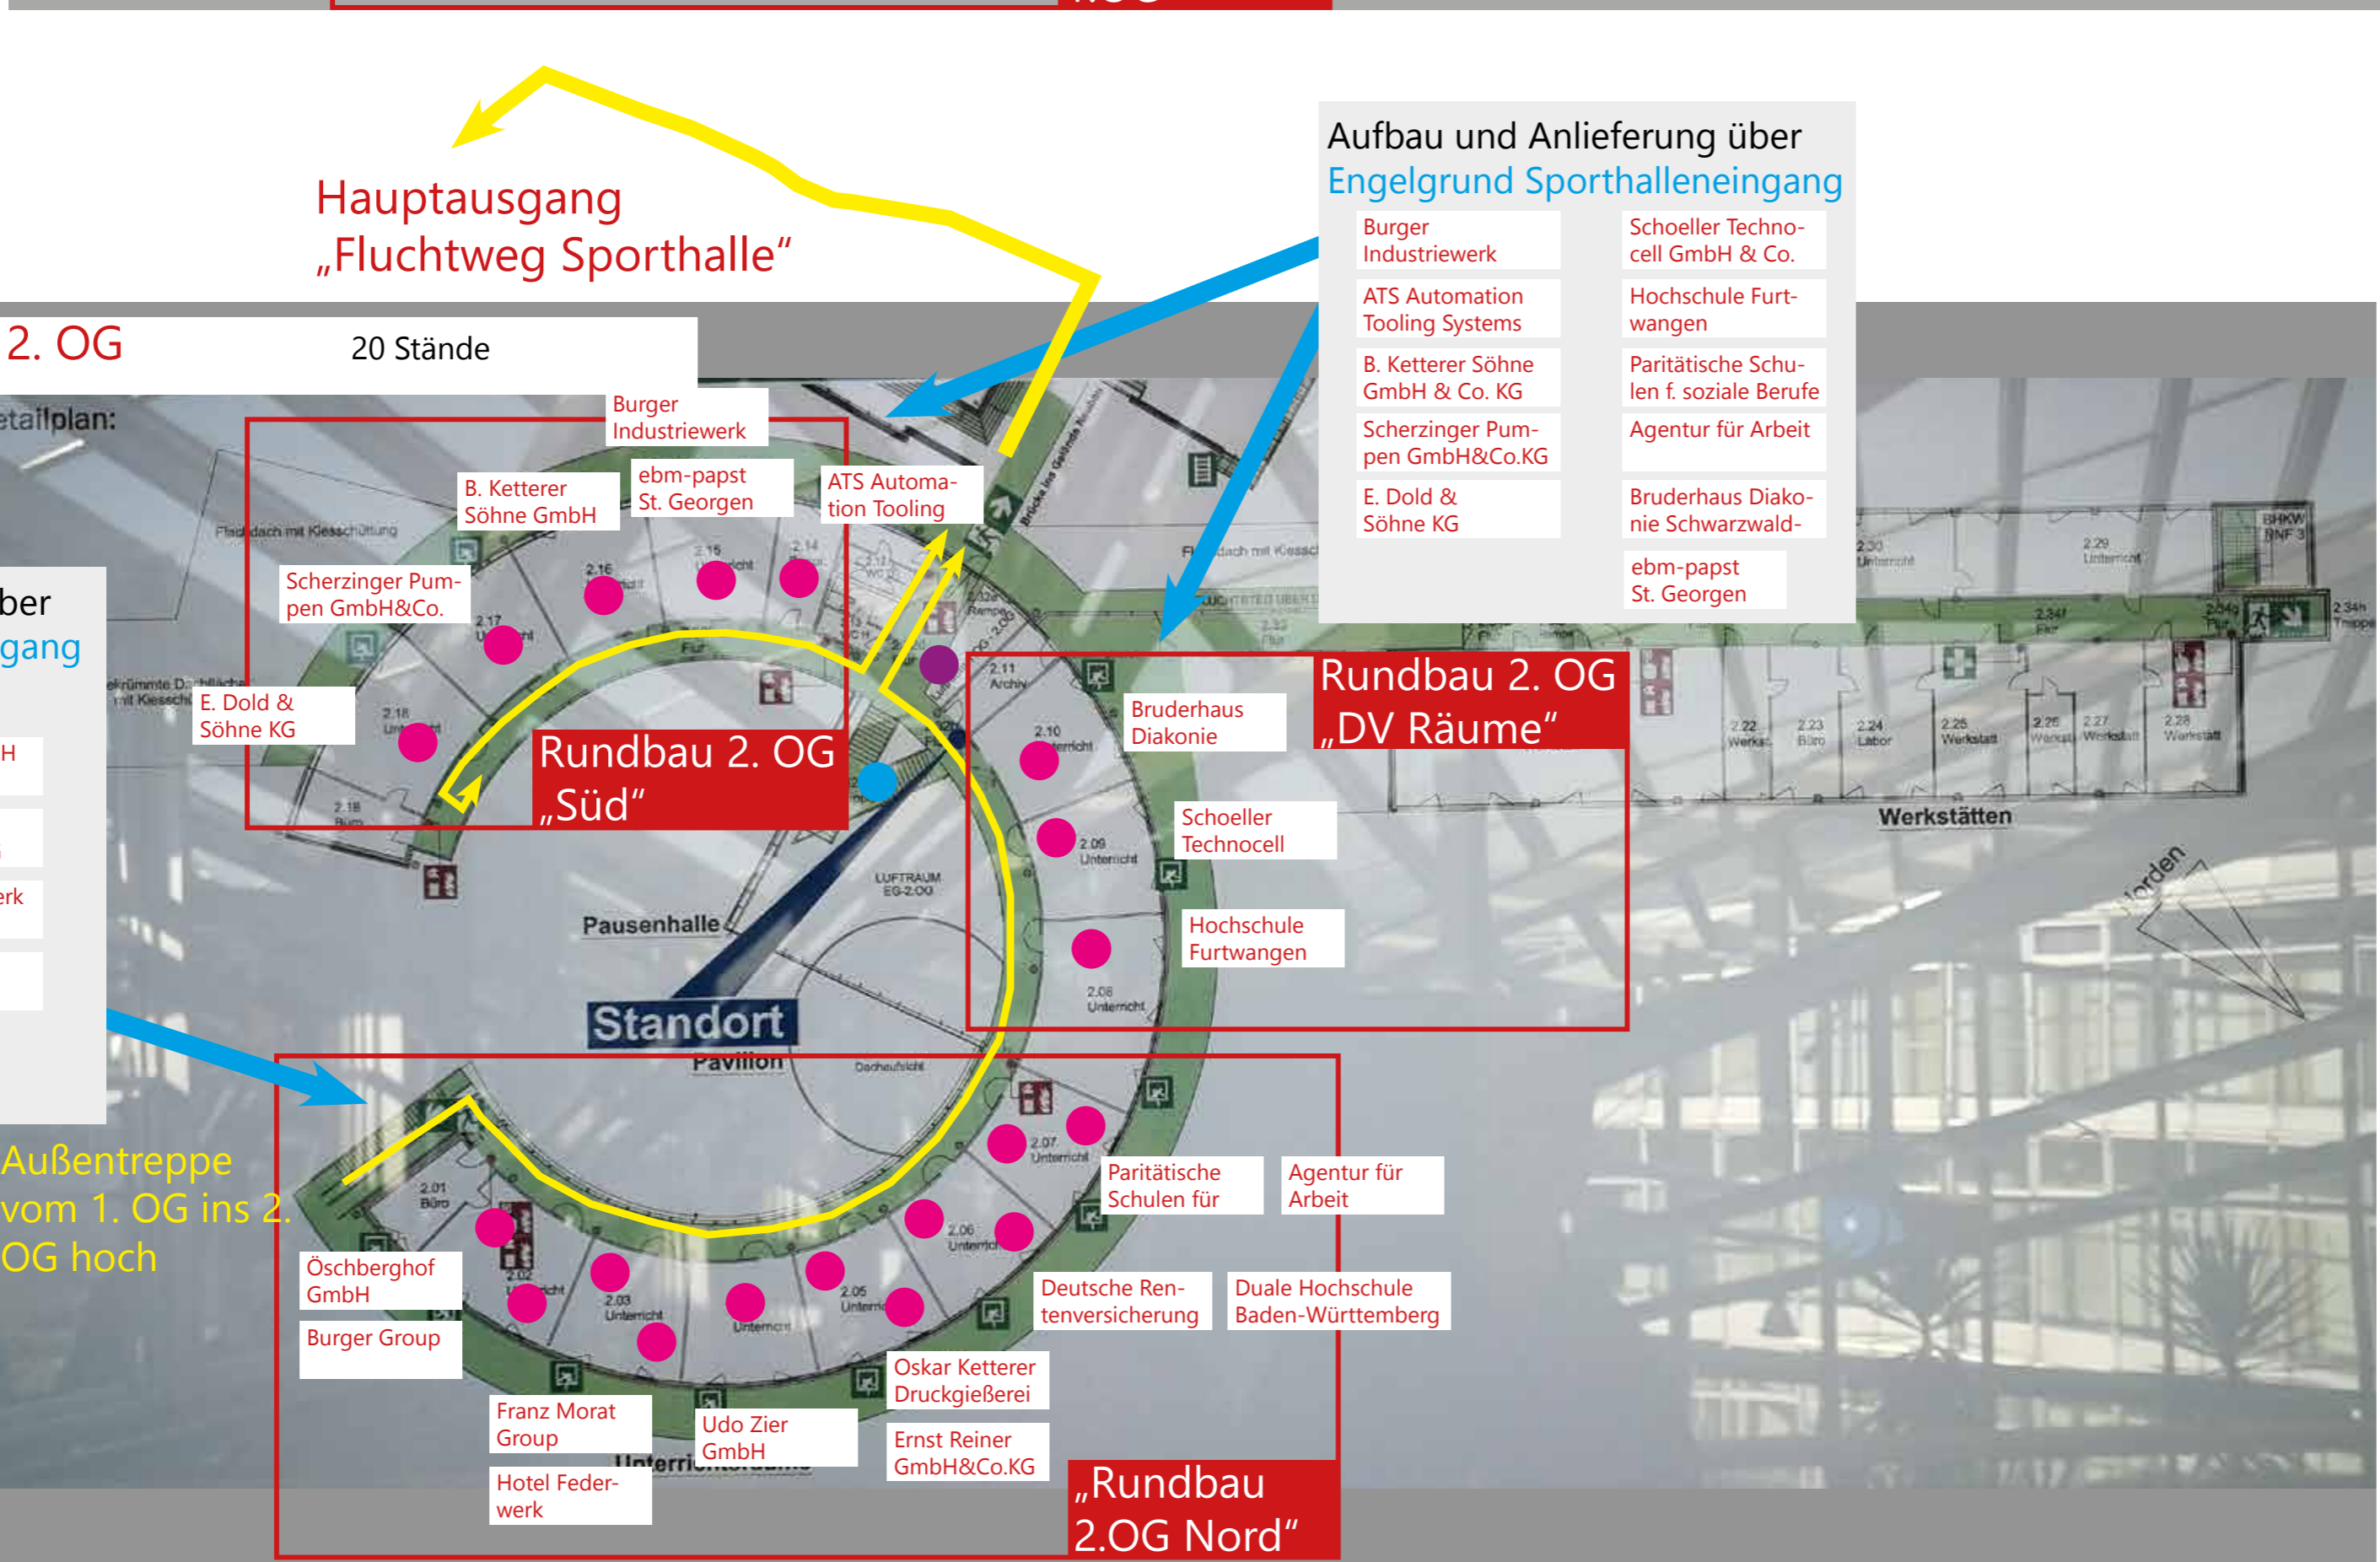

Berufsbildungsmesse Furtwangen BBM

Messestandverteilung

an der Robert-Gerwig-Schule Furtwangen
07.05.2022, 9-13Uhr

Übersicht über Wegeführung und Messestandverteilung (08.04.2022)

- Einbahn-Rundgang für Besucher
- Eingang für Besucher über RGS Haupteingang (Engelgrund SKIF Seite)
- > Ausgang der Besucher über Notausgang zur Sporthallen (Engelgrund „SKIF Seite“)

- RGS Haupteingang ins Foyer
- RGS Haupteingang über Feuertreppe ins 1./2.OG
- RGS Sporthalle

über Großhausberg Seite:

- RGS oberer u. unterer Hintereingang
- > wird ausgeschildert

Parken am Samstag:

für Aussteller und Messestandpersonal:

- Parkplatz der Firma Wehrle
- Schulparkplatz RGS Hintereingang „Großhausberg“

für Besucher:

- Schulparkplatz am Engelgrund

1.OG

Aufbau und Anlieferung über Engelgrund RGS Haupteingang „Feuertreppe Innenhof“

2.OG

Hauptausgang „Fluchtweg Sporthalle“

Aufbau und Anlieferung über Engelgrund Sporthalleneingang

Burger Industriewerk	Schoeller Technocell GmbH & Co.
ATS Automation Tooling Systems	Hochschule Furtwangen
B. Ketterer Söhne GmbH & Co. KG	Paritätische Schulen f. soziale Berufe
Scherzinger Pumpen GmbH&Co.KG	Agentur für Arbeit
E. Dold & Söhne KG	Bruderhaus Diakonie Schwarzwald-
	ebm-papst St. Georgen